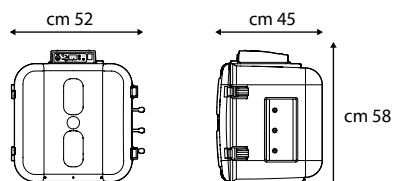

Quantità di uova che possono essere incubate nella COVATUTTO 162 Digitale (COVATUTTO 162 Digitale Automatica), indicative per ogni specie

2066ADT00 1 ● 60x50x67 17,338 8010213977640

COVATUTTO 162 Digitale Automatica