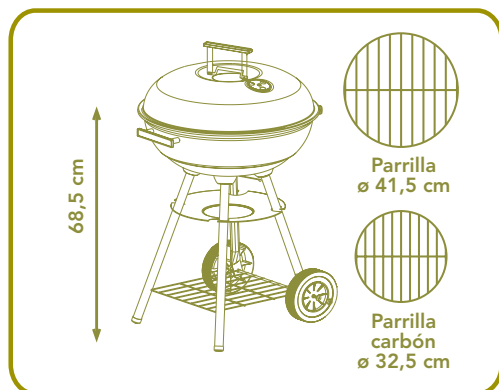

Barbacoa carbón **SUPERGRILL 48**

- Cubeta y tapa de acero esmaltado.
- Parrilla cromada.
- Ruedas de transporte.
- Con rejilla inferior.

ESPECIFICACIONES TÉCNICAS

Parrilla: ø 41,5 cm.

Parrilla carbón: ø 32,5 cm.

Altura: 68,5 cm.

Acero esmaltado

Rejilla inferior

Ruedas transporte