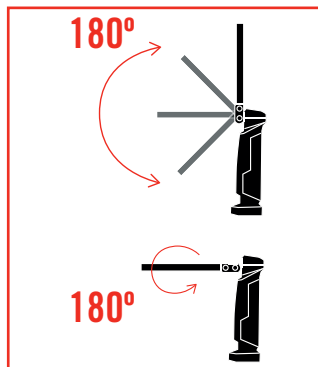

Linterna COB multifunciones RB550

- Base con gancho y 3 placas magnéticas para colgar y usar en exteriores
- Incluye cable USB (micro) y 1 batería recargable de 2000 mAh que se recarga mediante el cable USB a un ordenador.
- Indicador de carga.

Especificaciones TÉCNICAS

Flujo luminoso máx: 550 lm.

Duración: 35 horas a potencia mínima (luz COB).

Modos: Modo 1 (COB) Media intensidad / Alta intensidad / Baja intensidad/ Alta intensidad en ROJO / luz estroboscópica en ROJO / OFF

Modo 2 (LED linterna): media intensidad / alta intensidad/ OFF

Impermeabilidad: IPX4.

Tamaño: plegado 33x151x45 mm. Abierto 33x270x45 mm.

Peso: 175 gr.

Extremo con un imán muy fuerte, y un gancho desplegable para poder colgarlo .

Barra COB se puede mover 180° y también rotar 180°

Mantener el botón ON/OFF pulsado para cambiar el modo de luz LED COB frontal a luz LED superior.

Ref. 5518 H

Máx.
550
LUMEN

MAGNETIC