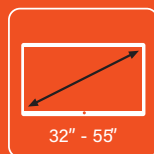

habitex®

EHLIS, S.A. www.ehlis.es

Ref. 410 C 17

Soporte TV LCD / LED

32" - 55"

Anclaje VESA Universal

Edición septiembre 2020