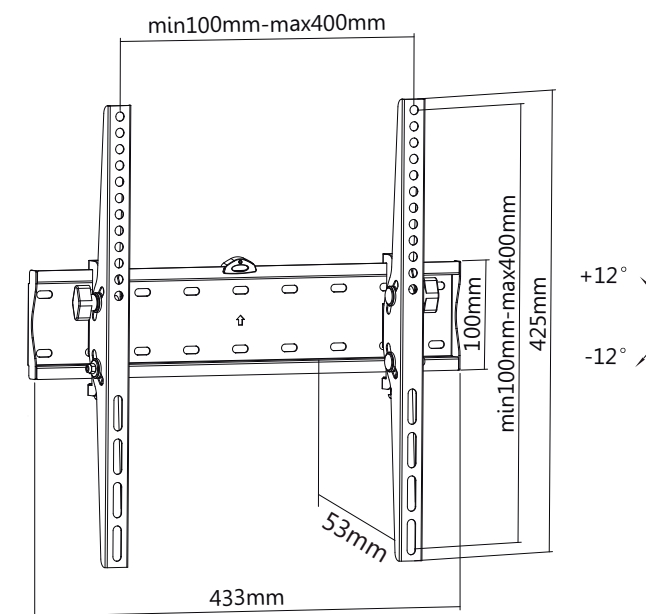

habitex®

EHLIS, S.A. www.ehlis.es

Ref. 410 C 17

Soporte TV LCD / LED

32" - 55"

Anclaje VESA Universal

Edición septiembre 2020