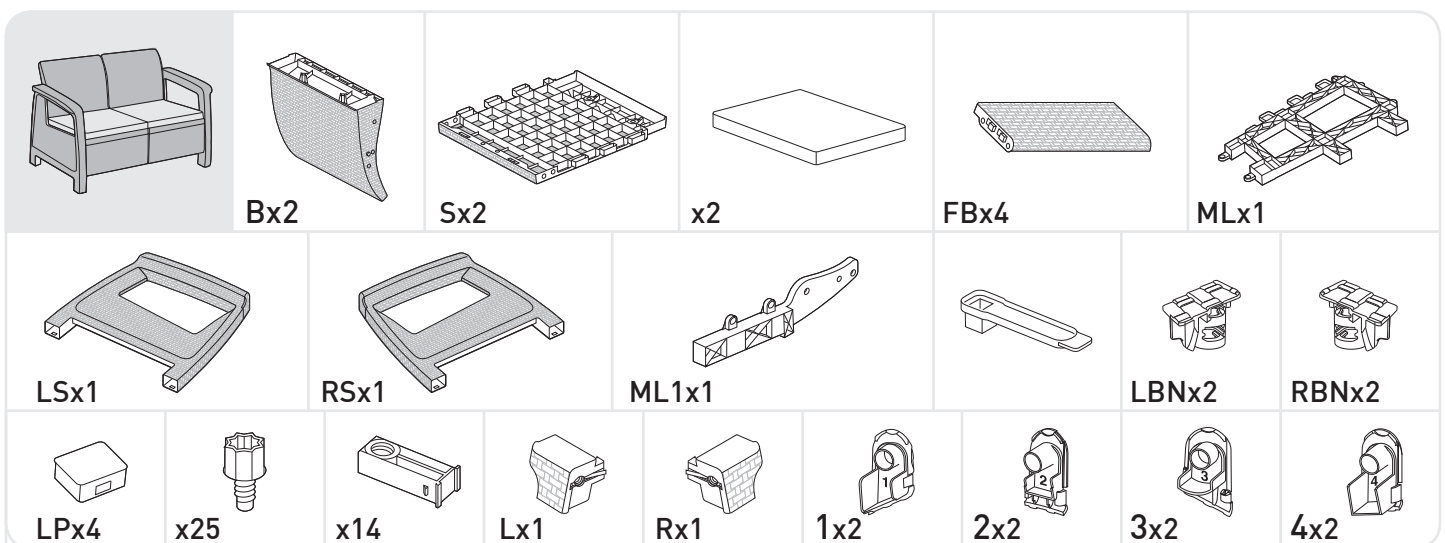

Keter Plastic Ltd.

2 Sapir St., Industrial Area, Herzliya 46852, Israel Tel: +972-9-9591212 Fax: +972-9-9554993

**ASSEMBLY PARTS | PIÈCES À ASSEMBLER | MONTAGETEILE | PIEZAS DE ENSAMBLE  
ONDERDELEN | PARTI DA MONTARE | PEÇAS DE MONTAGEM**