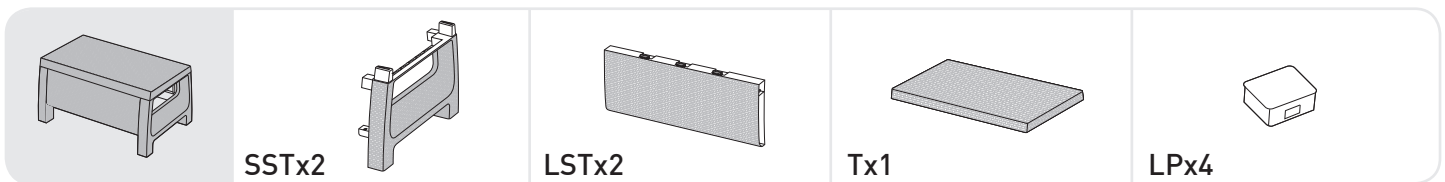

Keter Plastic Ltd.

2 Sapir St., Industrial Area, Herzliya 46852, Israel Tel: +972-9-9591212 Fax: +972-9-9554993

**ASSEMBLY PARTS | PIÈCES À ASSEMBLER | MONTAGETEILE | PIEZAS DE ENSAMBLE  
ONDERDELEN | PARTI DA MONTARE | PEÇAS DE MONTAGEM**