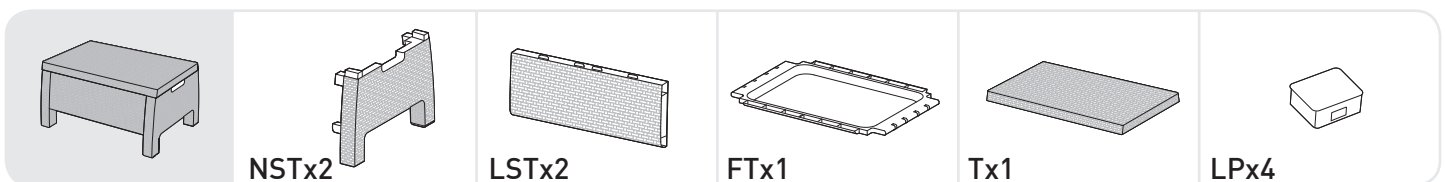

Keter Plastic Ltd.

2 Sapir St., Industrial Area, Herzliya 46852, Israel Tel: +972-9-9591212 Fax: +972-9-9554993

**ASSEMBLY PARTS | PIÈCES À ASSEMBLER | MONTAGETEILE | PIEZAS DE ENSAMBLE  
ONDERDELEN | PARTI DA MONTARE | PEÇAS DE MONTAGEM**