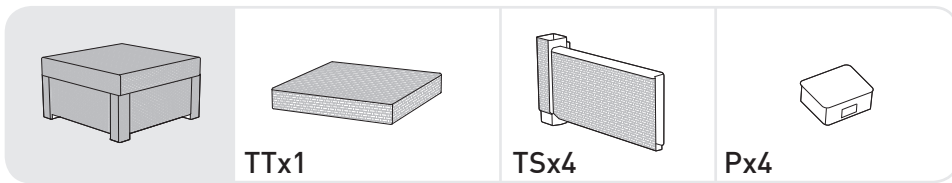

Keter Plastic Ltd.

2 Sapir St., Industrial Area, Herzliya 46852, Israel Tel: +972-9-9591212 Fax: +972-9-9554993

**ASSEMBLY PARTS | PIÈCES À ASSEMBLER | MONTAGETEILE | PIEZAS DE ENSAMBLE  
ONDERDELEN | PARTI DA MONTARE | PEÇAS DE MONTAGEM**