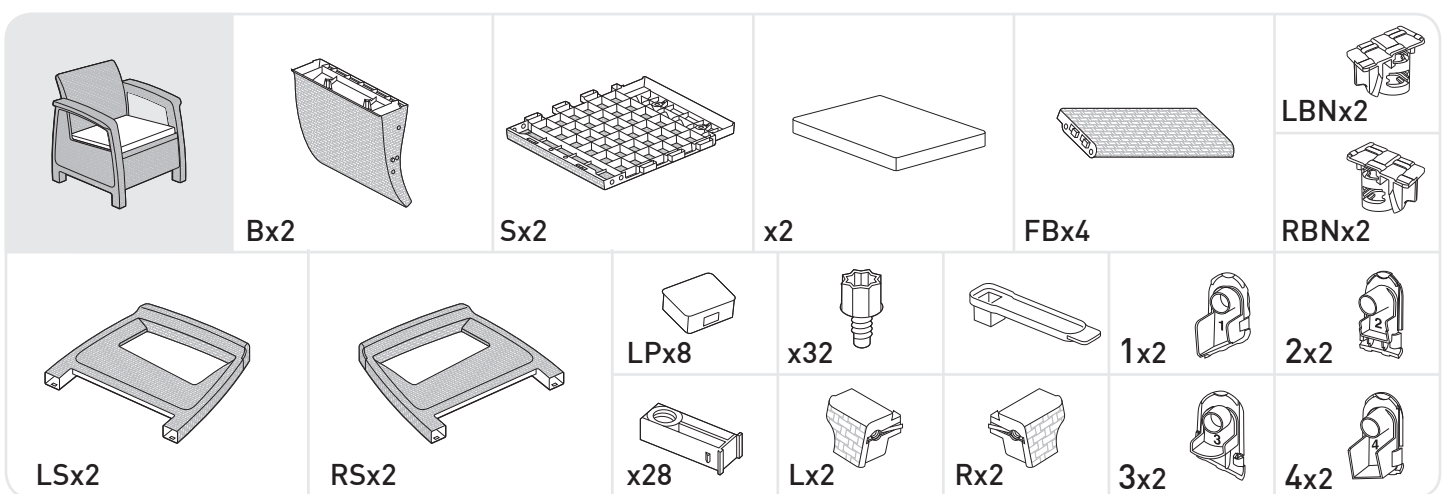

Keter Plastic Ltd.

2 Sapir St., Industrial Area, Herzliya 46852, Israel Tel: +972-9-9591212 Fax: +972-9-9554993

**ASSEMBLY PARTS | PIÈCES À ASSEMBLER | MONTAGETEILE | PIEZAS DE ENSAMBLE  
ONDERDELEN | PARTI DA MONTARE | PEÇAS DE MONTAGEM**