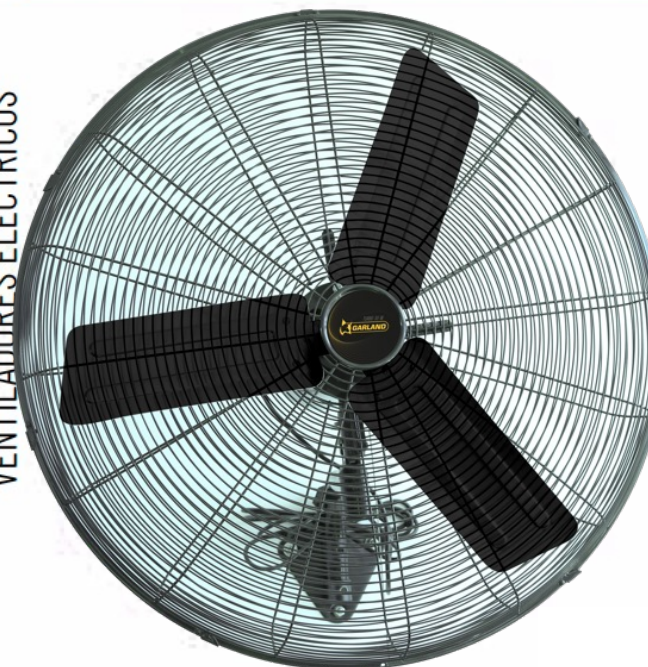

Ventilador eléctrico de pared con cabezal oscilante.

Una solución óptima para mantener una temperatura agradable en cualquier entorno.

Ha sido diseñado con el propósito de maximizar el espacio disponible y brindarte un flujo de aire refrescante en cualquier entorno. Gracias a su instalación en la pared, no ocupará espacio en el suelo o en los muebles.

La función oscilante permite direccionar el aire en un amplio rango de cobertura.

No tendrás que preocuparte por el consumo de energía, ya que nuestros ventiladores han sido diseñados para ser eficientes y ahorrar electricidad.

65
dB (A)

14,1 kg

69 cm
19 cm **86** cm

TURBO 24W-V23

VENTILADORES ELÉCTRICOS

Ø Cabezal 61 cm

230 V~50 Hz - 260 W

196 m³/min